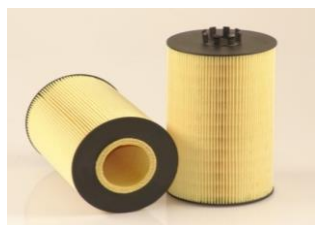

NUOVI FILTRI OLIO AUTO IN GAMMA

FO 0118 FOR

Ø ESTERNO	66 mm
Ø INTERNO	30 mm
HEIGHT/ALTEZZA	83 mm

APPLICAZIONI:	OPEL / CHEVROLET	O.E.M.
	Captiva C100 2.0 VCDI 09/06 → 12/10	OPEL (GM) 4807966
	Cruze 2.0 Diesel 110kW 150HP 2009 →	
	Antara 2.0 CDTI 10/06 → 10/10	

LISTINO LORDO ITALIA € 12,50

FO 0125

Ø ESTERNO / ESTERNO 1	65 / 72 mm
Ø INTERNO / INTERNO 1	25 / 19 mm
HEIGHT/ALTEZZA	99 mm

APPLICAZIONI:	ALFA ROMEO/FIAT/LANCIA	O.E.M.
	MiTo 0.9 TwinAir Turbo2011 →	FIAT 55224598
	500 0.9 TwinAir Turbo 10/11 →	
	Panda 0.9 TwinAir Turbo 01/12 →	
	Punto MY.2012 0.9 Twin Air Turbo 03/12 →	

LISTINO LORDO ITALIA € 12,50

FO 0142

Ø ESTERNO	65 mm
Ø INTERNO/INTERNO 1	27 / 21 mm
HEIGHT/ALTEZZA	103 mm

APPLICAZIONI:	VOLKSWAGEN/AUDI GROUP	O.E.M.
	A1/A3/A4/A5/A6/Q2/Q5 - 1.6/2.0 TDI 2013 →	VAG 03N115562
	Leon III 1.6/2.0 TDI 11/12 →	VAG 03N115466
	Ateca/Alhambra 1.6/2.0 TDI 05/15 →	
	Golf VII 1.6/2.0 TDI 11/12 →	

LISTINO LORDO ITALIA € 8,00

www.bsbfiltri.it

Also available on our web site

NUOVI FILTRI OLIO AUTO IN GAMMA

FO 0505

Ø ESTERNO	63 mm
Ø INTERNO / INTERNO 1	28 / 31 mm
HEIGHT/ALTEZZA	155 mm

APPLICAZIONI:	BMW	O.E.M
	Serie 3 325/330 d/xd 08/10 → 12/13	BMW 11427808443
	Serie 5 525/530/535 d/xd 03/10 → 09/12	
	X5 3.0/4.0 xd 05/10 → 06/13 - X6 3.0/4.0 xd 2008→	
	<u>LISTINO LORDO ITALIA € 13,50</u>	