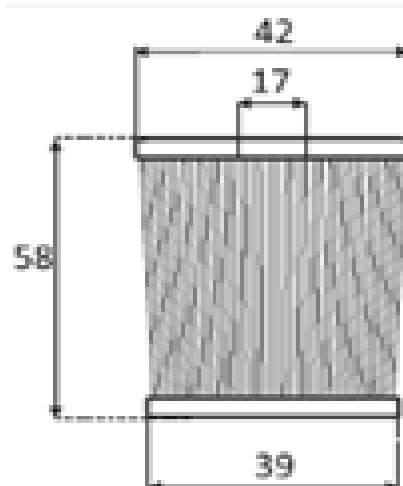

CIRCOLARE
0003/2020

DATA:
17/03/2020

GPL43FVR

FILTRO GPL IN FIBRA DI VETRO

O.E.M.-RIF. ORIGINALE

BRC

09SQ99010023

*** tempi di consegna da confermare al momento del caricamento ordine**